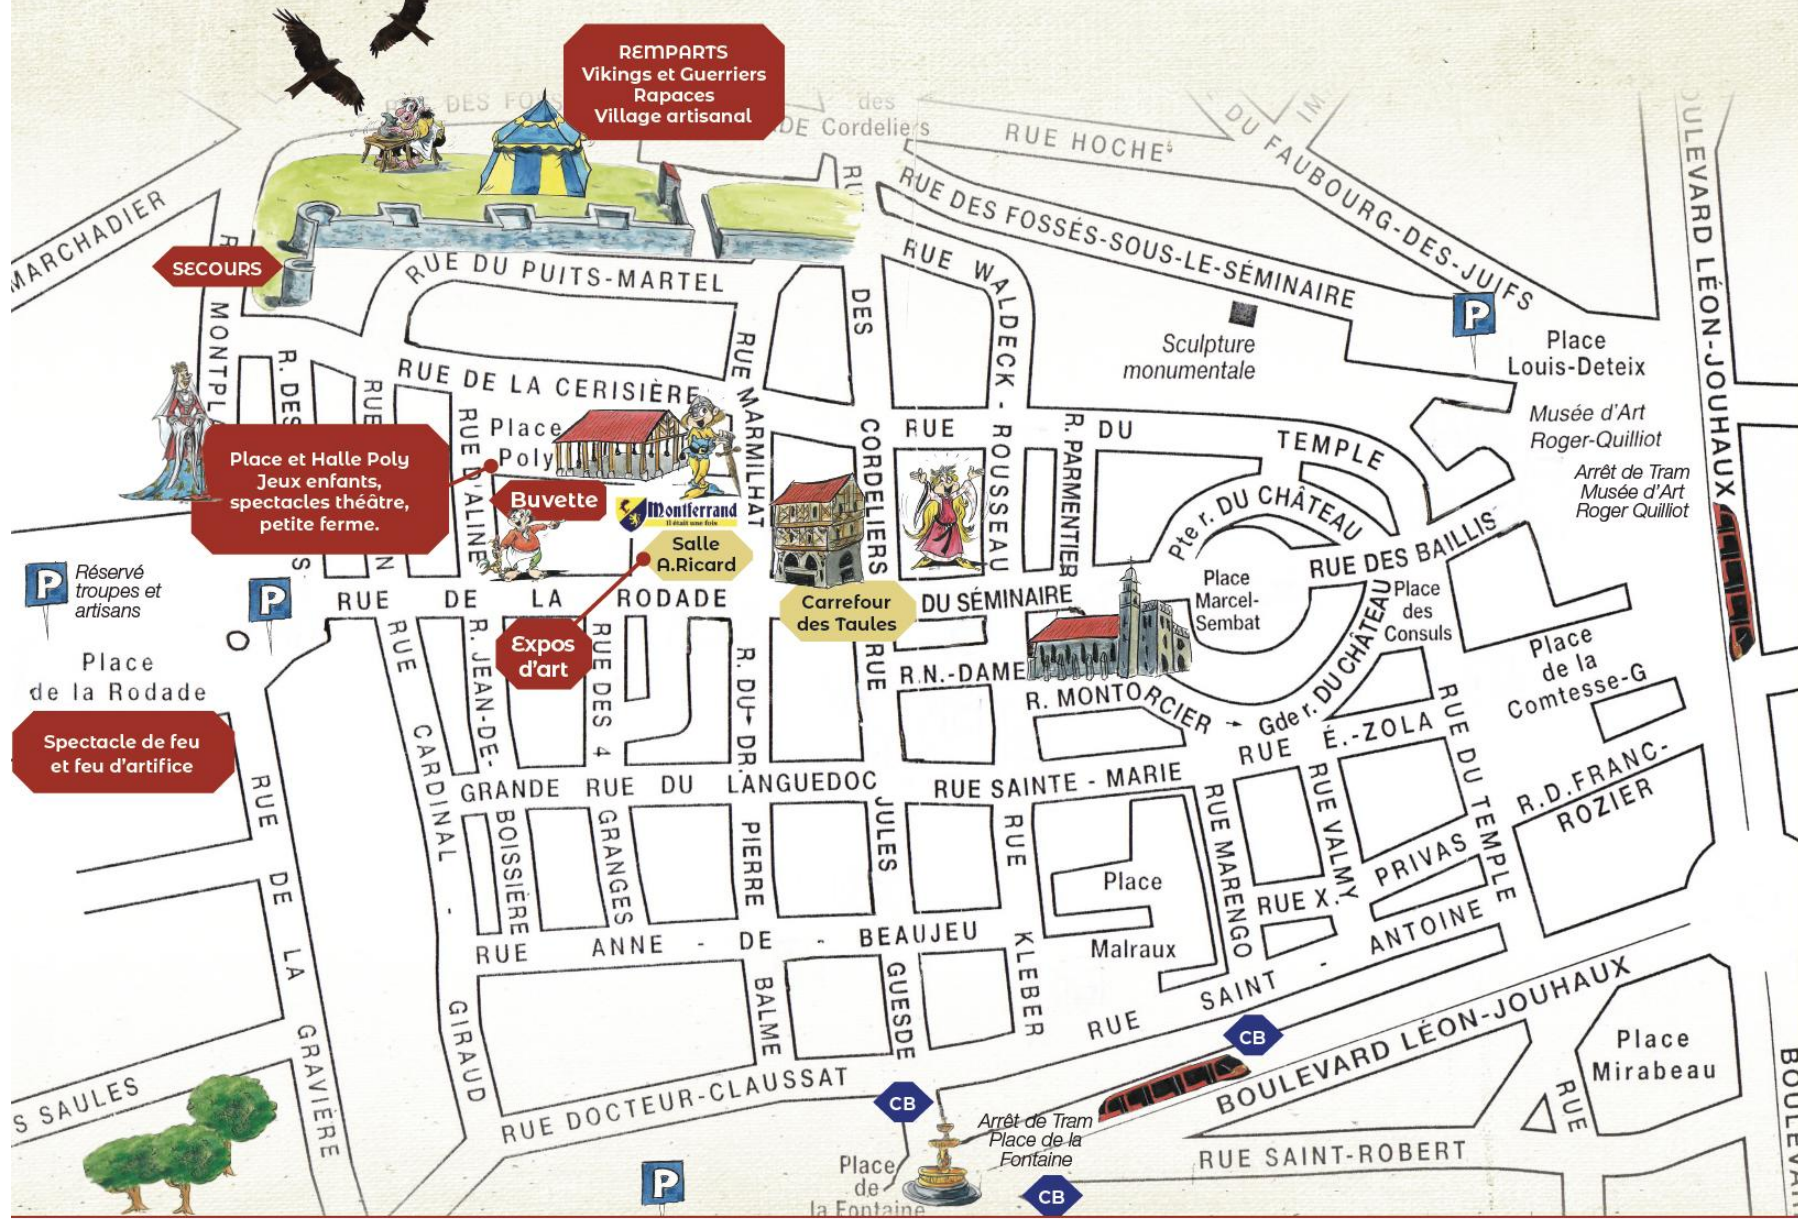

# MÉDIEVALES DE MONTFERRAND

# MEDIAEVALES DE MONTFERRAND

Carrefour  
des Taules

Rue du  
Séminaire

Rue de la  
Rodade

Spectacle de feu  
et feu d'artifice

Place de la  
Rodade

Association

Rue des  
Cordeliers

Buvette

Spectacles  
Théâtre

Jeux  
enfants

SECOURS

Marché  
artisanal

Camps Vikings et Guerriers

Spectacles  
Rapaces

ESPRIT D'APRES LE DESSIN DE PEPO