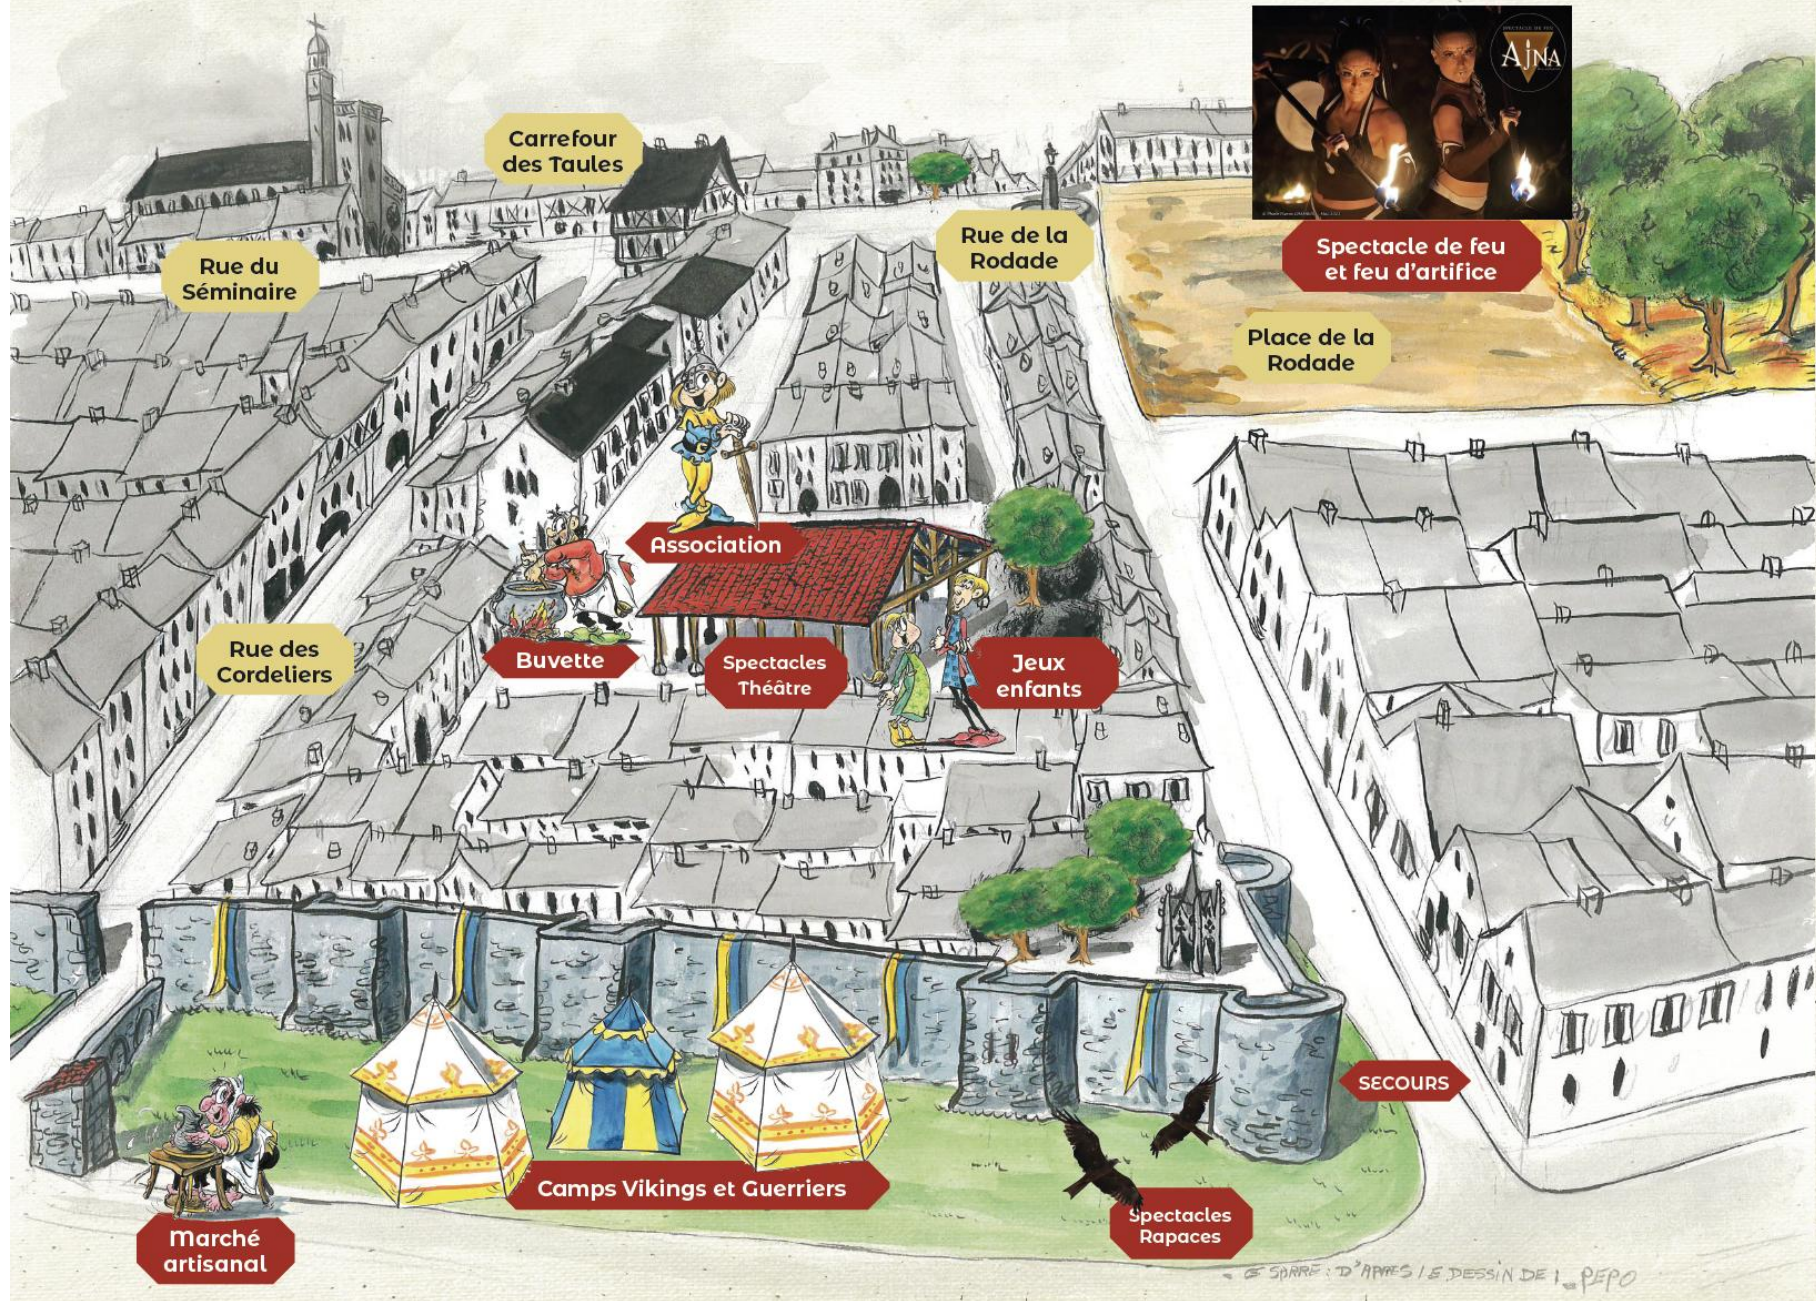

# MÉDIEVALES DE MONTFERRAND

# MEDIAEVALES DE MONTFERRAND

Carrefour  
des Taules

Rue du  
Séminaire

Rue de la  
Rodade

Spectacle de feu  
et feu d'artifice

Place de la  
Rodade

Association

Rue des  
Cordeliers

Buvette

Spectacles  
Théâtre

Jeux  
enfants

SECOURS

Marché  
artisanal

Camps Vikings et Guerriers

Spectacles  
Rapaces

ESPRIT D'APRES LE DESSIN DE PEPO